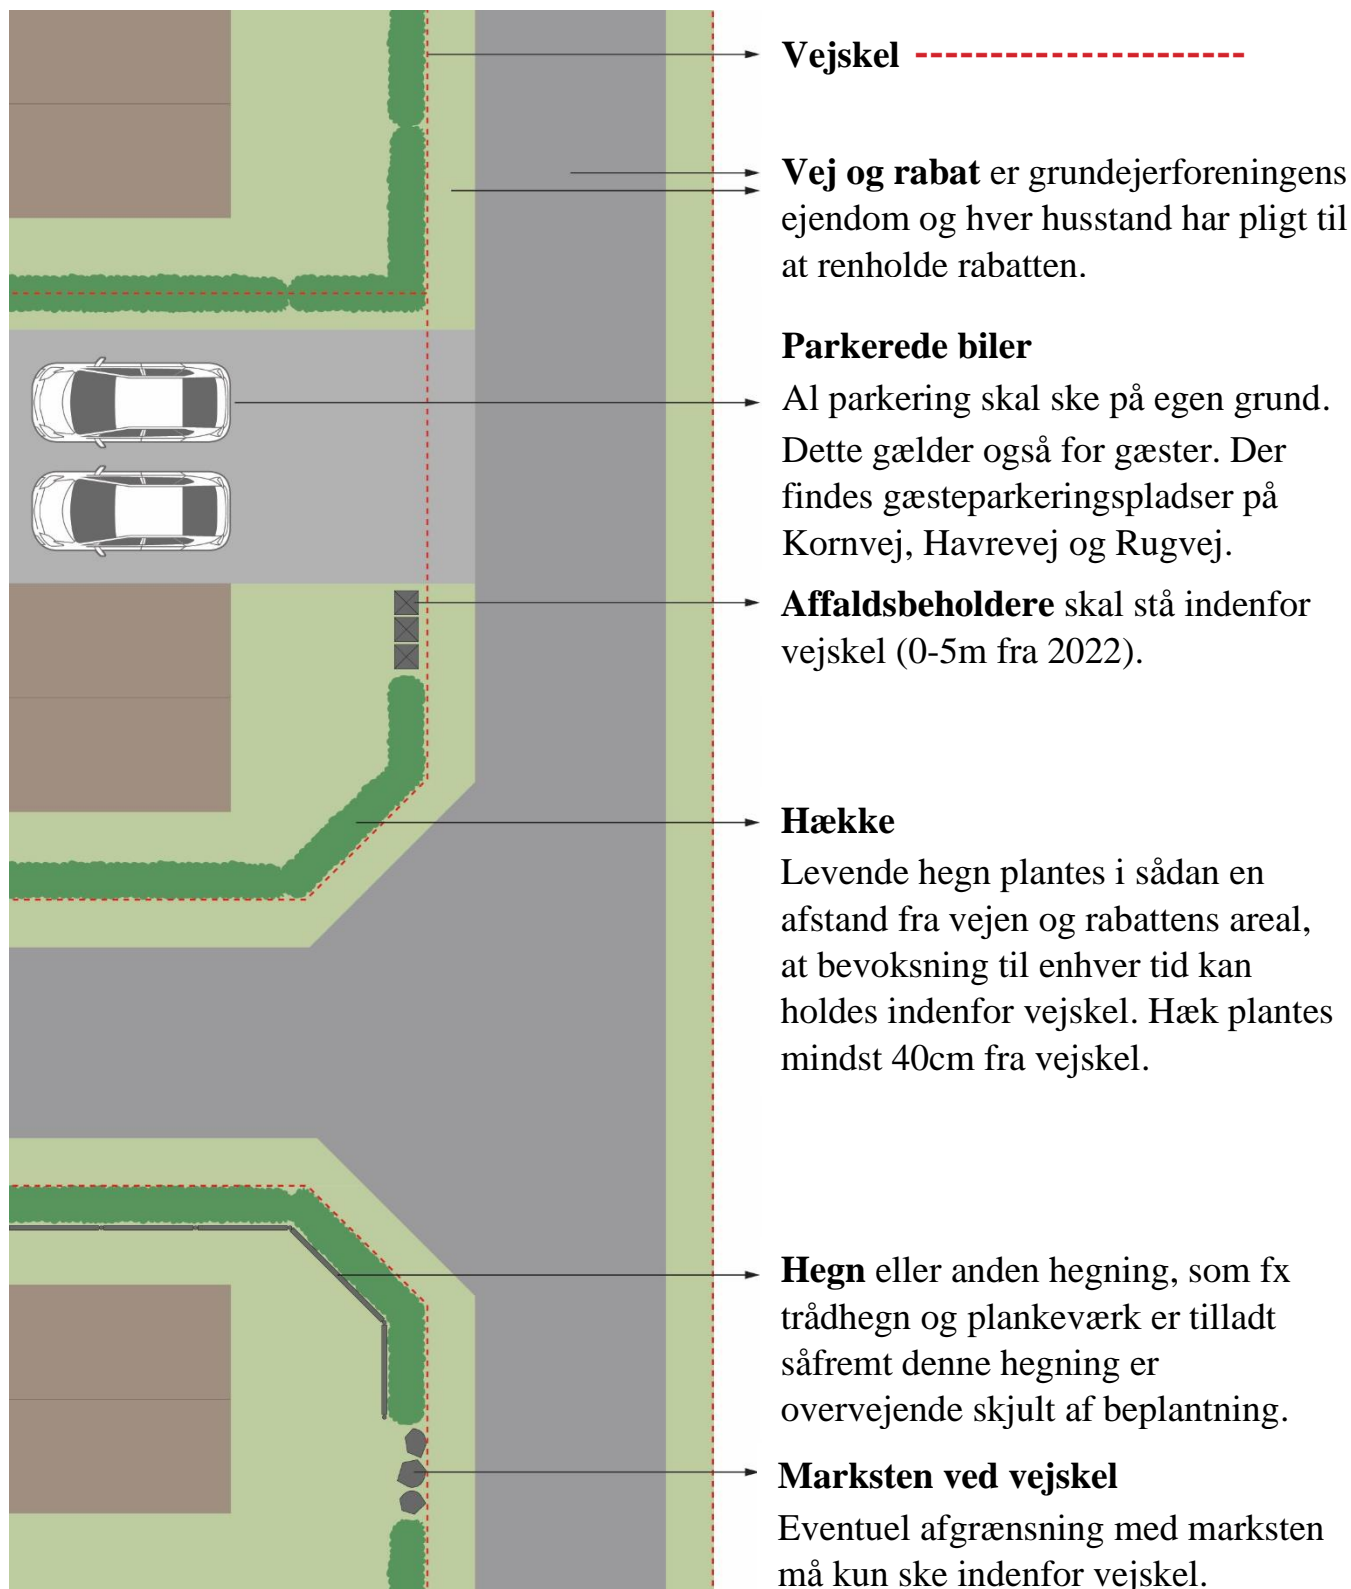

VIGTIG INFORMATION OM SKEL MOD VEJ

For at gøre plads til al færdsel, herunder udrykningskøretøjer, bedes din husstand respektere nedenstående illustrerede regelsæt i henhold til lokalplanen og foreningens vedtægter.

Læs mere: Lokalplan 668 Jyllinge Nordmark, Hægsloven §11, Regulativ for husholdningsaffald, Roskilde Kommune samt www.raadalsgaard1.dk

Med venlig hilsen

Grundejerforeningen Raadalsgaard I - <http://raadalsgaard1.dk/>